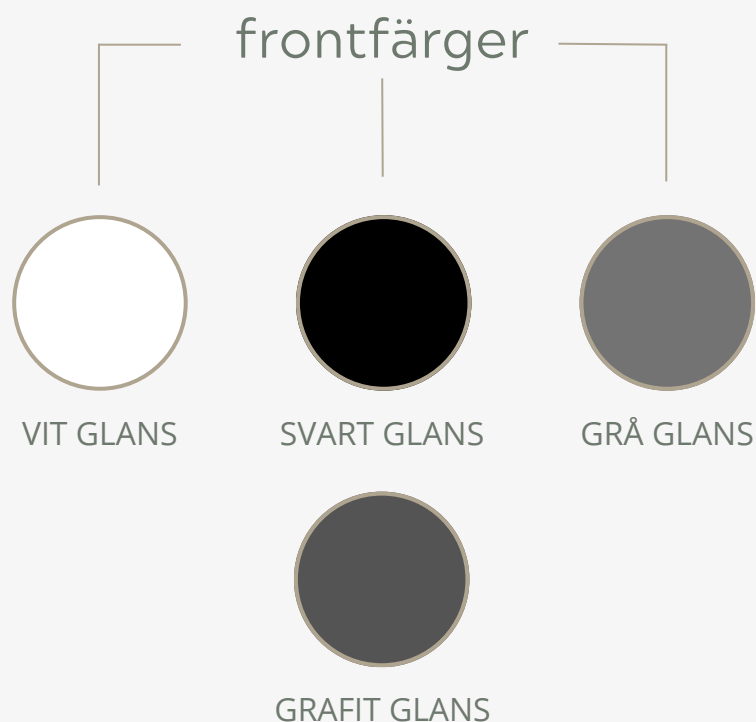

serie

NORDGLANS

Lyx och sofistisering i varje detalj. Eleganta kök är skapade för dem som uppskattar exklusiva material och en tidlös, raffinerad stil.

Med noggrant utvalda ytor, subtila färger och en perfekt balans mellan form och funktion erbjuder dessa kök en upplevelse av lyx i vardagen.