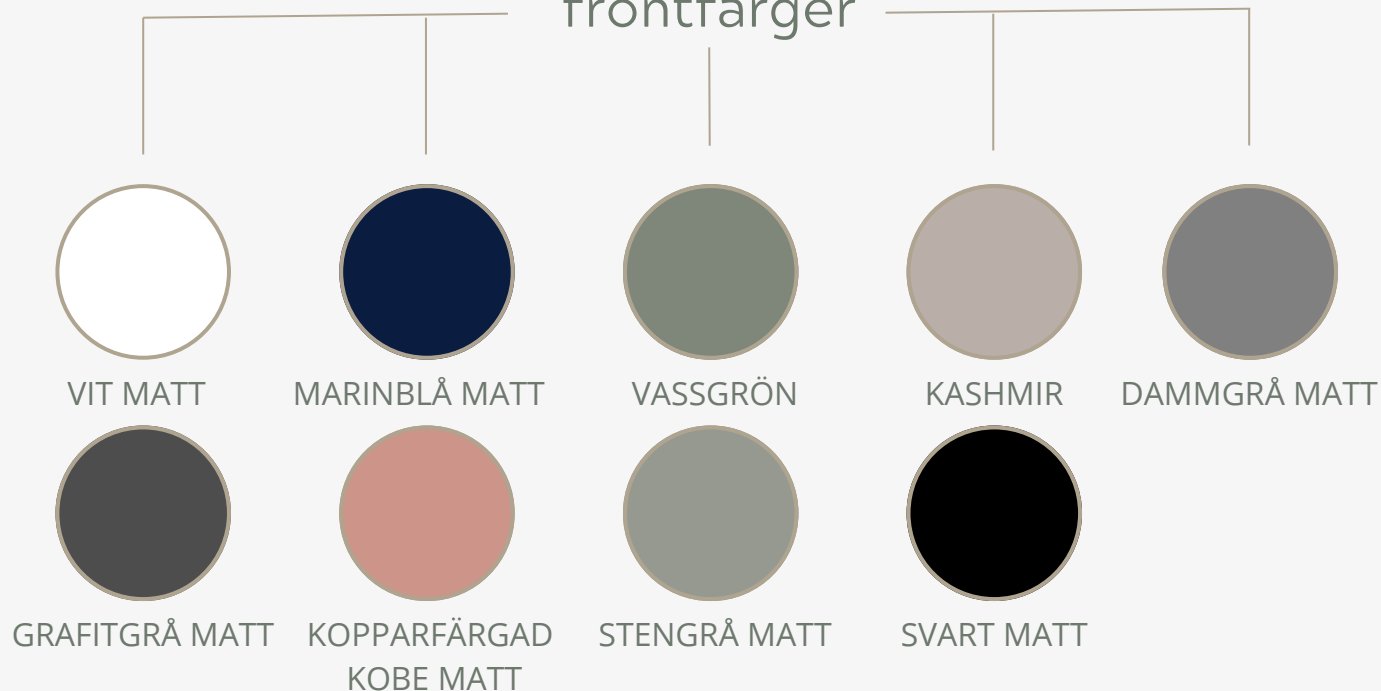

Varje kök är designat för att kombinera stil och funktionalitet, så att du kan njuta av det bästa av två världar - det moderna och det rustika. Låt värmen från träet omfamna ditt hem och ge en känsla av lugn och trivsel. Med mjuka nyanser och naturliga detaljer skapar Träets Värme en harmonisk miljö, perfekt för både matlagning och umgänge.

serie  
HOLM

serie  
**HOLM**

frontfärger

Ren form och funktion.  
Våra moderna kök  
kombinerar minimalism  
med maximal  
användarvänlighet.

Smarta förvaringslösningar  
är idealiska för varje  
utrymme.

serie  
**NORDHEM**

serie  
**NORDHEM**

frontfärger

VIT MATT

MARINBLÅ MATT

VASSGRÖN

KASHMIR

DAMMGRÅ MATT

serie  
LULE

serie  
**LULE**

frontfärger

VIT MATT

MINERALGRÅ

VASSGRÖN

KASHMIR

DAMMGRÅ MATT