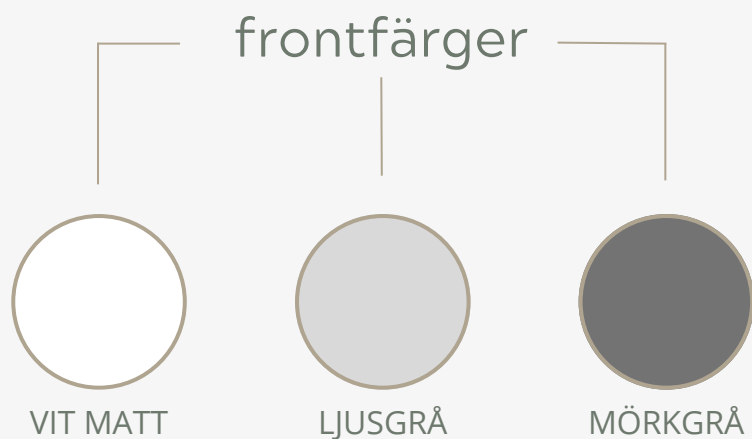

serie
LYKKE

En varm och inbjudande atmosfär. Lantliga kök inspireras av livet på landet, klassiska detaljer och en känsla av hemtrevnad.

Ett lantligt kök är det perfekta valet för dig som vill skapa ett ombonat och genuint köksutrymme med traditionell charm.