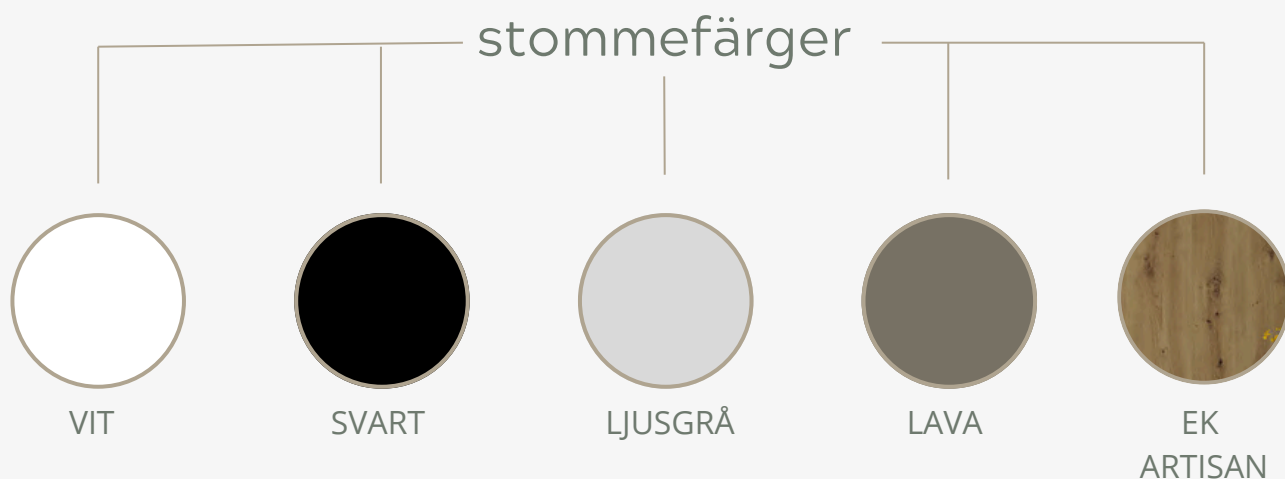

STOMMEFÄRGER