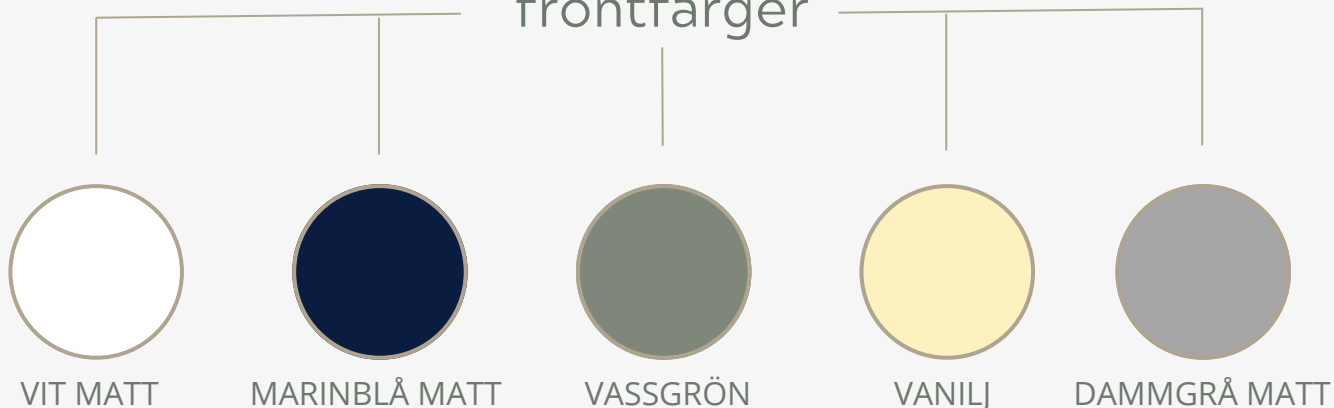

GRAFITGRÅ MATT

STENGRÅ MATT

SVART MATT

GULD

EK 1

EK 2

EK 3

serie  
NORDGLANS

serie

# NORDGLANS

Lyx och sofistisering i varje detalj. Eleganta kök är skapade för dem som uppskattar exklusiva material och en tidlös, raffinerad stil.

Med noggrant utvalda ytor, subtila färger och en perfekt balans mellan form och funktion erbjuder dessa kök en upplevelse av lyx i vardagen.

serie  
**MYSIG**

serie  
MYSIG

frontfärger

Mindre är mer.  
Minimalistiska kök  
fokuserar på rena linjer,  
enkla former och  
avskalade detaljer.

Här står funktionalitet och  
estetik i perfekt balans. För  
dig som älskar ordning,  
enkelhet och en stil där  
inget överflödigt tar plats.